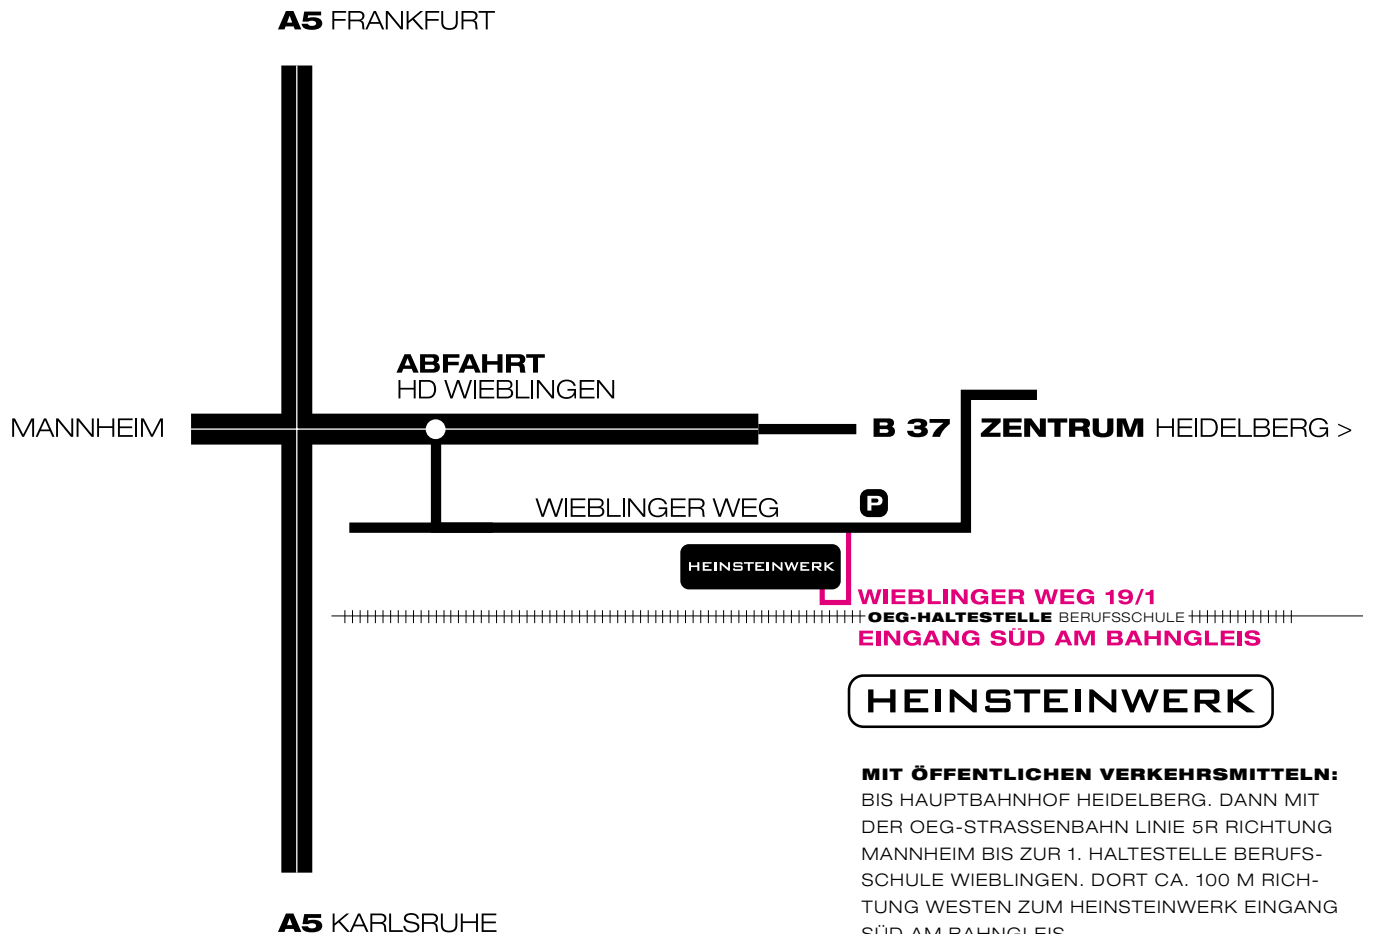

ANFAHRT**HEINSTEINWERK****MIT ÖFFENTLICHEN VERKEHRSMITTELN:**

BIS HAUPTBAHNHOF HEIDELBERG. DANN MIT DER OEG-STRAßENBAHN LINIE 5R RICHTUNG MANNHEIM BIS ZUR 1. HALTESTELLE BERUFSSCHULE WIEBLINGEN. DORT CA. 100 M RICHTUNG WESTEN ZUM HEINSTEINWERK EINGANG SÜD AM BAHNGLEIS.

MIT DEM PKW VON DER AUTOBAHN :

AUTOBAHNABFAHRT A656 WIEBLINGEN GLEICH ERSTE MÖGLICHKEIT LINKS IN DEN WIEBLINGER WEG - ÜBER DIE STRASSENBAHNGLEISE UND IMMER GERADEAUS BIS ZUM HEINSTEINWERK. DANN LINKS AUF DEN PARKPLATZ.

MIT DEM PKW VON HEIDELBERG ZENTRUM:

VON DER BERGHEIMER STRASSE RICHTUNG AUTOBAHN A656. LETZTE MÖGLICHKEIT RECHTS IN DIE MANNHEIMER STRASSE UND GLEICH WIEDER LINKS RICHTUNG BERUFSSCHULE, PARALLEL ZUR AUTOBAHN. DANN DEM WIEBLINGER WEG ÜBER DIE BRÜCKE FOLGEN UND AM HEINSTEINWERK RECHTS AUF DEN PARKPLATZ.